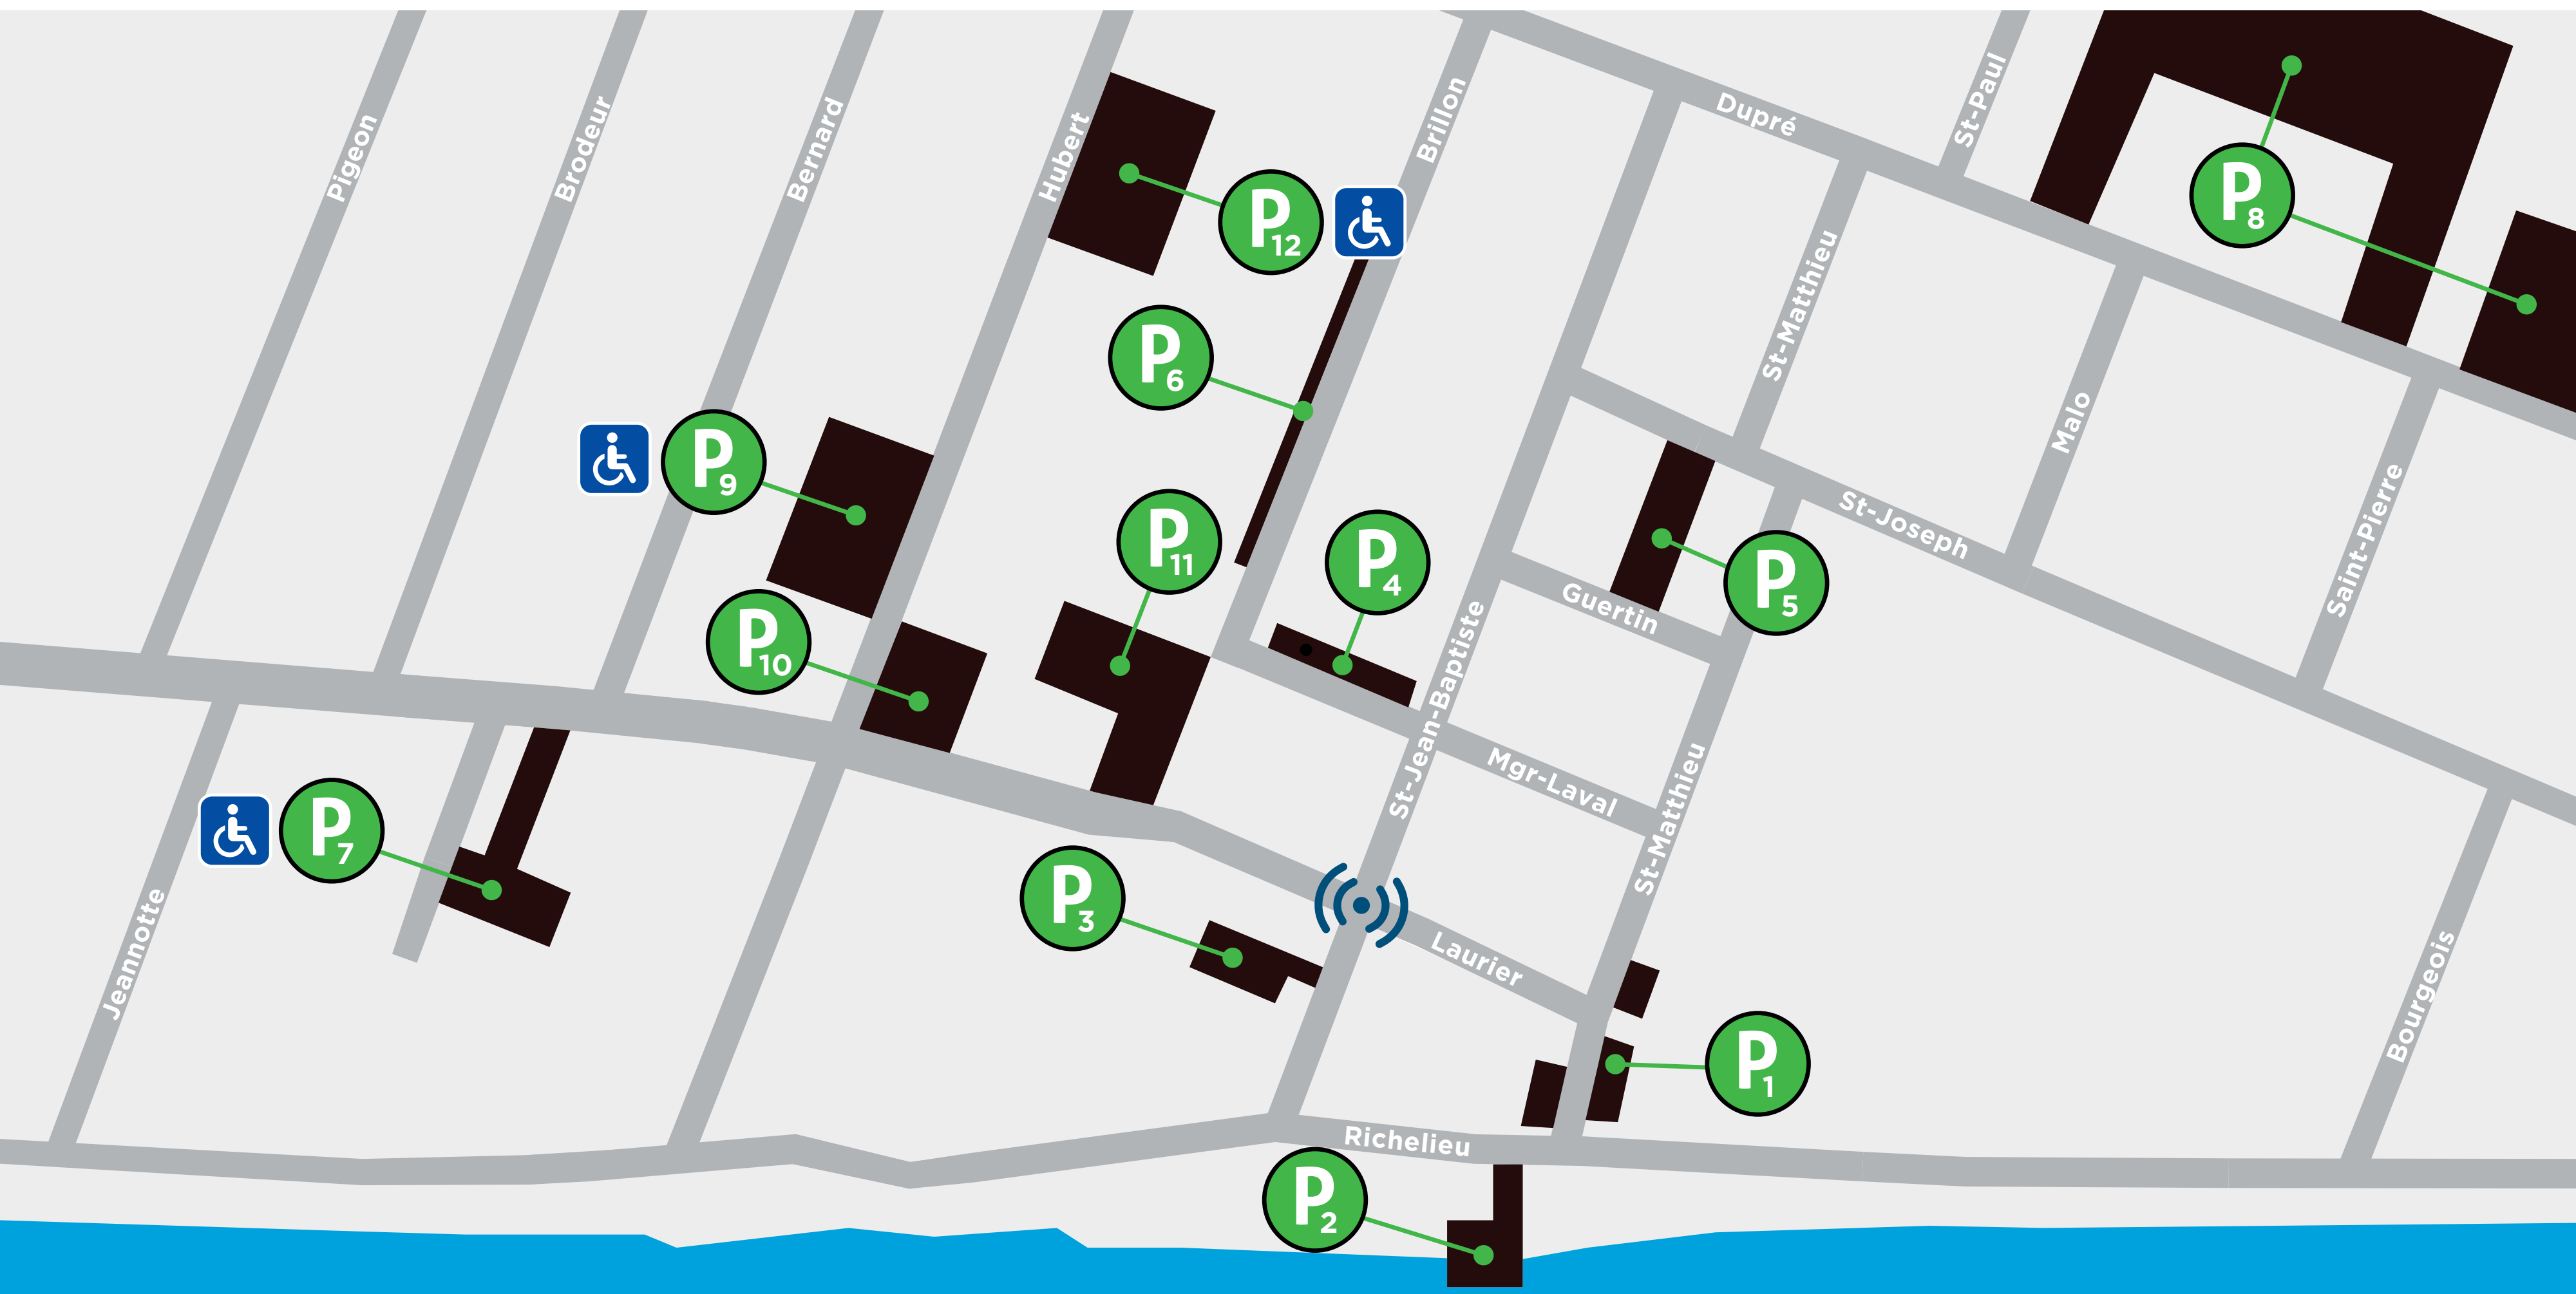

**ENSEMBLE,  
ON SE RELANCE!**

**458** CASES DE STATIONNEMENT HORS RUE + **300** CASES SUR RUE

- P1** Promenade | 16 places
- P2** Quai fédéral | 13 places
- P3** Stationnement écologique | 24 places
- P4** Mgr-Laval | 18 places
- P5** Guertin | 40 places
- P6** Brillon | 33 places
- P7** Hôtel de Ville\* | 33 places
- P8** Dupré\* | 90 places
- P9** Caisse Desjardins\* | 59 places
- P10** Coin Hubert/Laurier | 33 places
- P11** Coin Brillon/Mgr-Laval | 43 places
- P12** École Saint-Mathieu\* | 56 places

 Stationnement pour personne à mobilité réduite

**PLUS DE 750**  
places de stationnement  
**DISPONIBLES**  
**GRATUITEMENT**  
dans le **Vieux-Beloeil**

\*Les espaces de stationnements institutionnels sont accessibles en dehors des heures ouvrables