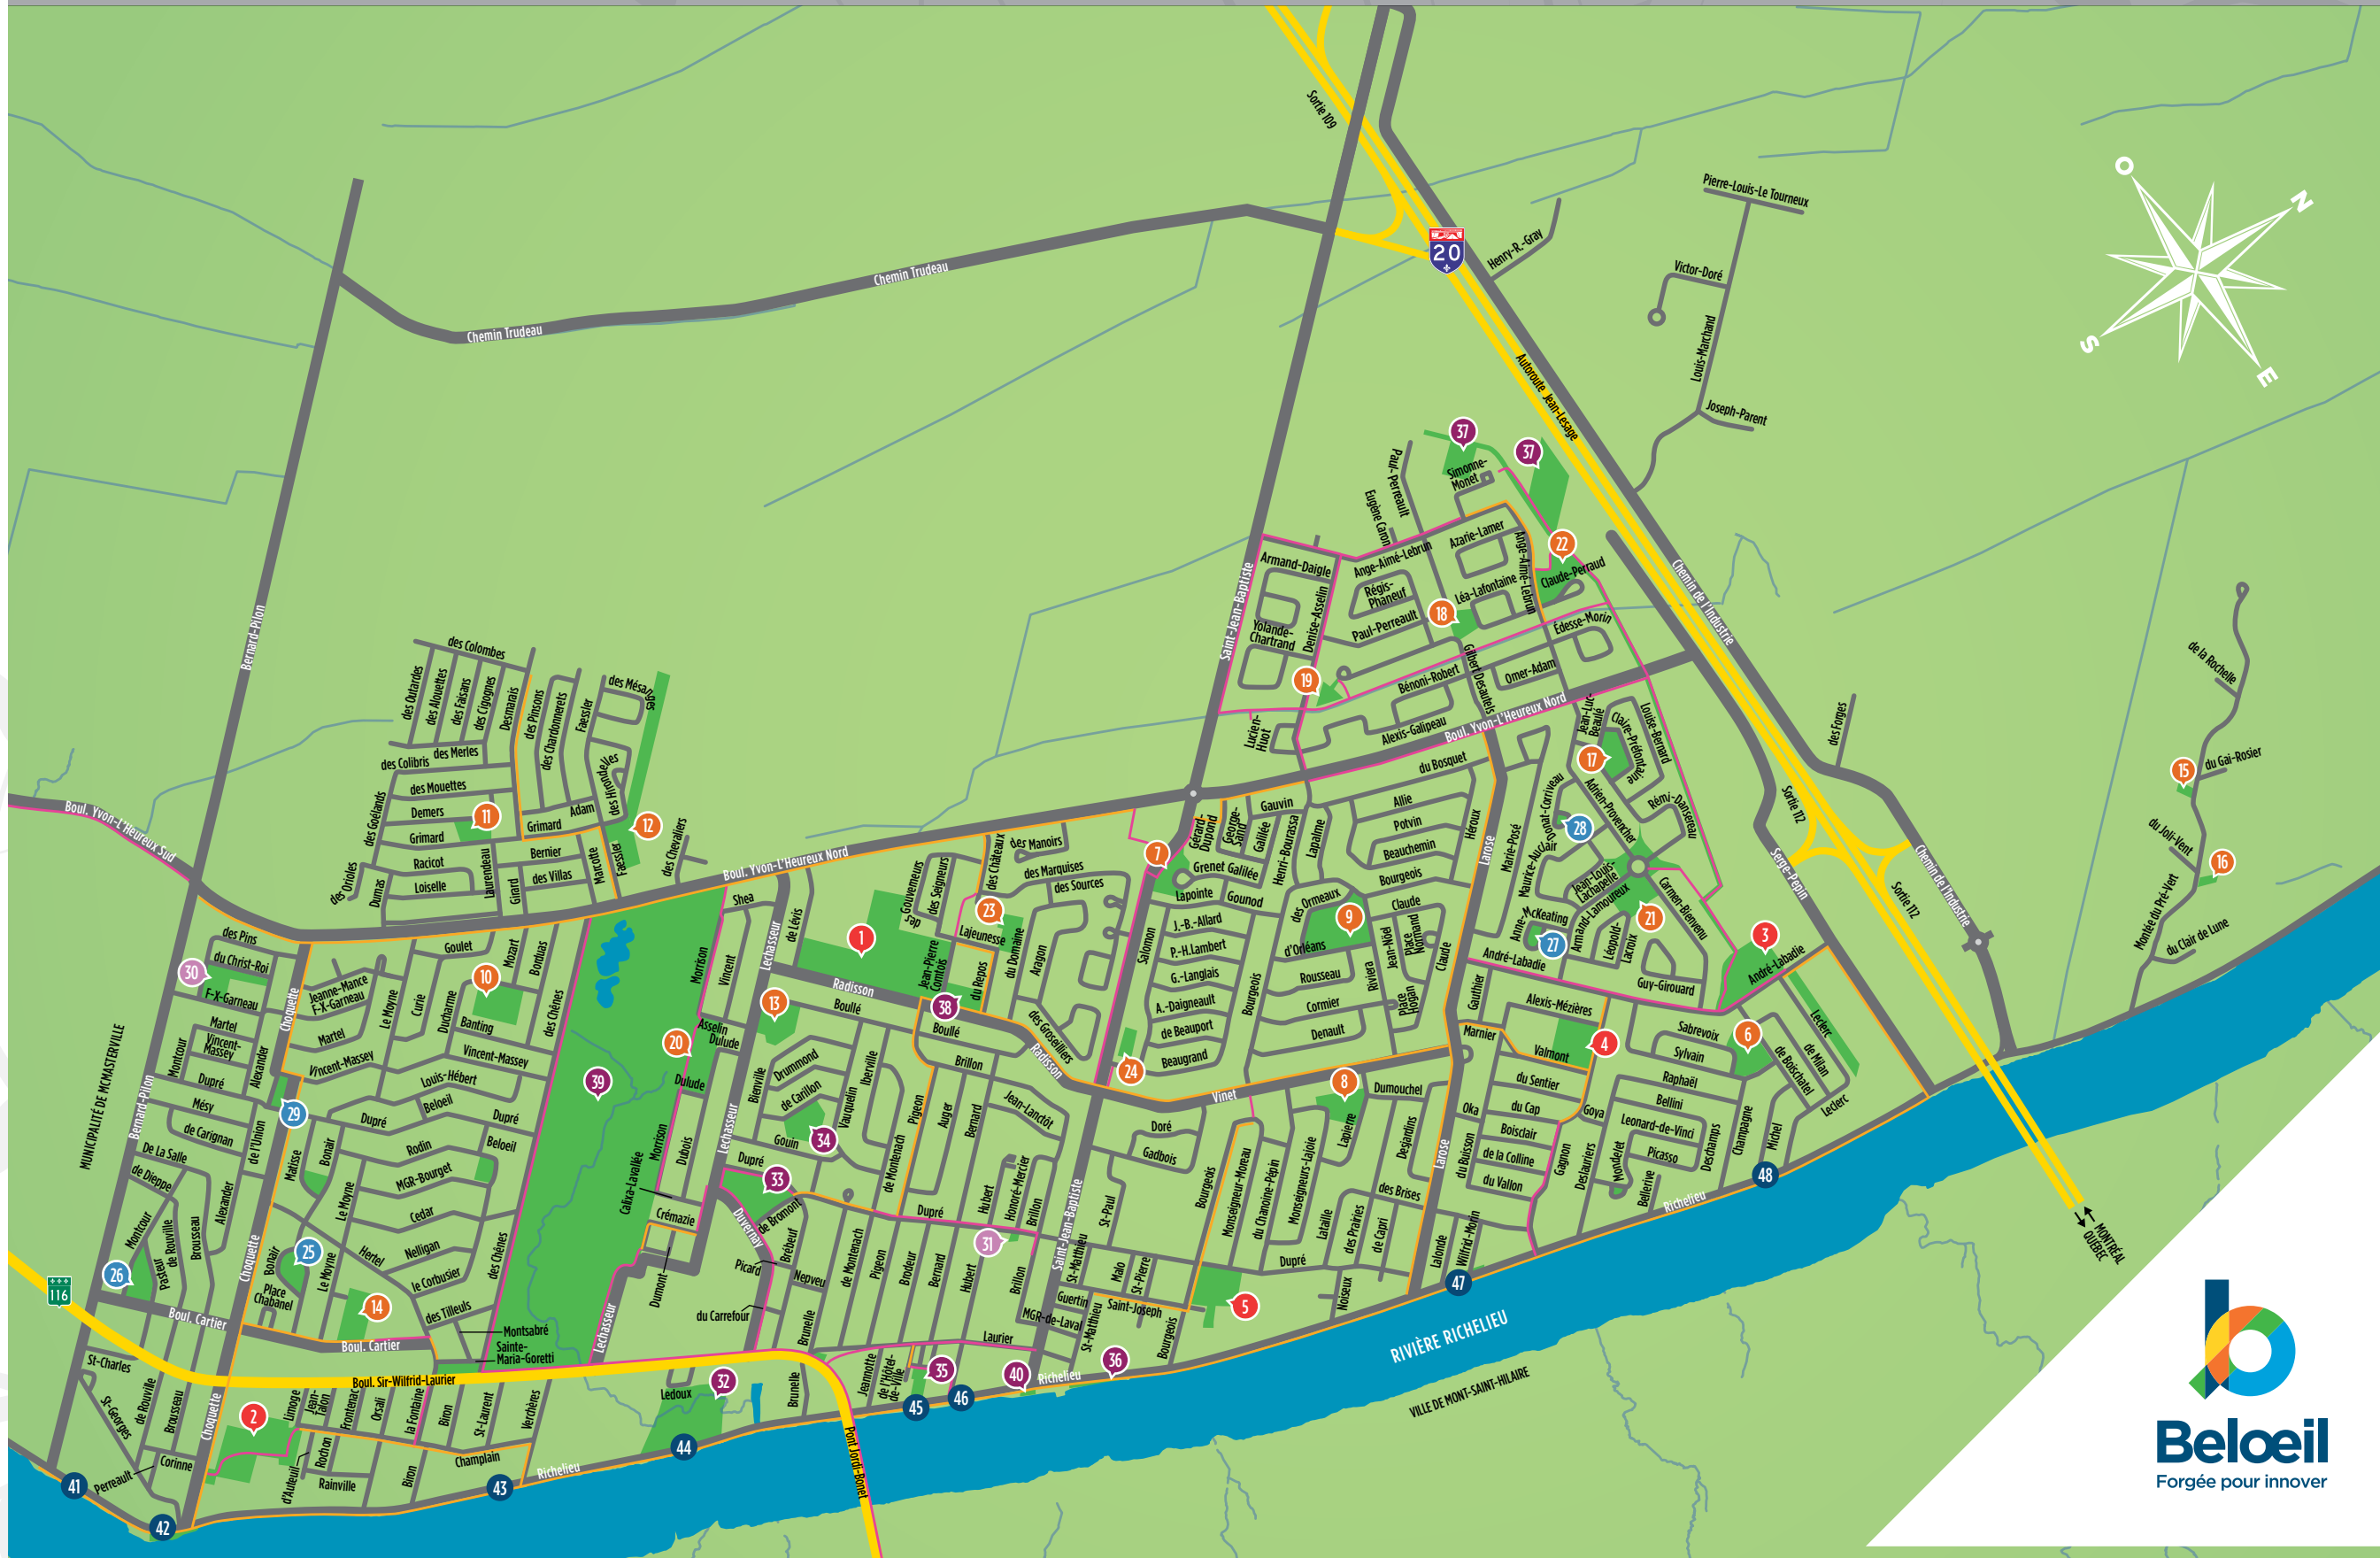

CARTE DES PARCS

PARCS MUNICIPAUX

- 1 Lorne-Worsley
- 2 du Petit-Rapide
- 3 Victor-Brillon
- 4 Gédéon-Coursolles
- 5 Eulalie-Durocher

PARCS DE QUARTIER

- 6 de la Providence
- 7 Galilée
- 8 Charles-Larocque
- 9 de la Baronne
- 10 Jean-Baptiste-Allard
- 11 Gaspard-Boucault
- 12 des Trente
- 13 Louis-Philippe-Brodeur
- 14 Alfred-Nielsen
- 15 l'île-aux-Tortues
- 16 au Cœur-des-Ouenouilles
- 17 Rolland-Comtois
- 18 Jardin Longpré-Marchand
- 19 Jacques-Hébert
- 20 Joseph-Daigle
- 21 Jardin Alphonse-Jeanotte
- 22 Bassin Dionis-Désilets
- 23 Dollar-Saint-Laurent
- 24 Joseph-Ledoux

PARCS DE VOISINAGE

- 25 Place Fernand-Bonin
- 26 Place Raymond-Lainé
- 27 Place Jacques-Garnier
- 28 Place Amédée-Asseïlin
- 29 Place Jean-Godin

PARCS-ÉCOLE

- 30 Mélodie-Dufresne
- 31 de l'école Saint-Mathieu

PARCS DE DESTINATION

- 32 Espace culturel Aurèle-Dubois
- 33 Boisé Louis-Philippe-Vézina
- 34 Boisé de la Jemmerais
- 35 des Patriotes
- 36 Esplanade Ernest-Brunelle
- 37 Boisé des bourgs
- 38 parc Canin de Beloeil
- 39 Club de golf de Beloeil (privé)
- 40 Plateau Michel-Brault

HALTES

- 41 Paul-Demers
- 42 des Vapeurs
- 43 Eugène-Caron
- 44 Alphonse-M.-Dumon
- 45 Alexandre-Globensky
- 46 Fabien-Brodeur
- 47 Athanase-Morin
- 48 Paul-Émile-Champagne

LÉGENDE CYCLABLE

- Pistes cyclables
- Bandes cyclables